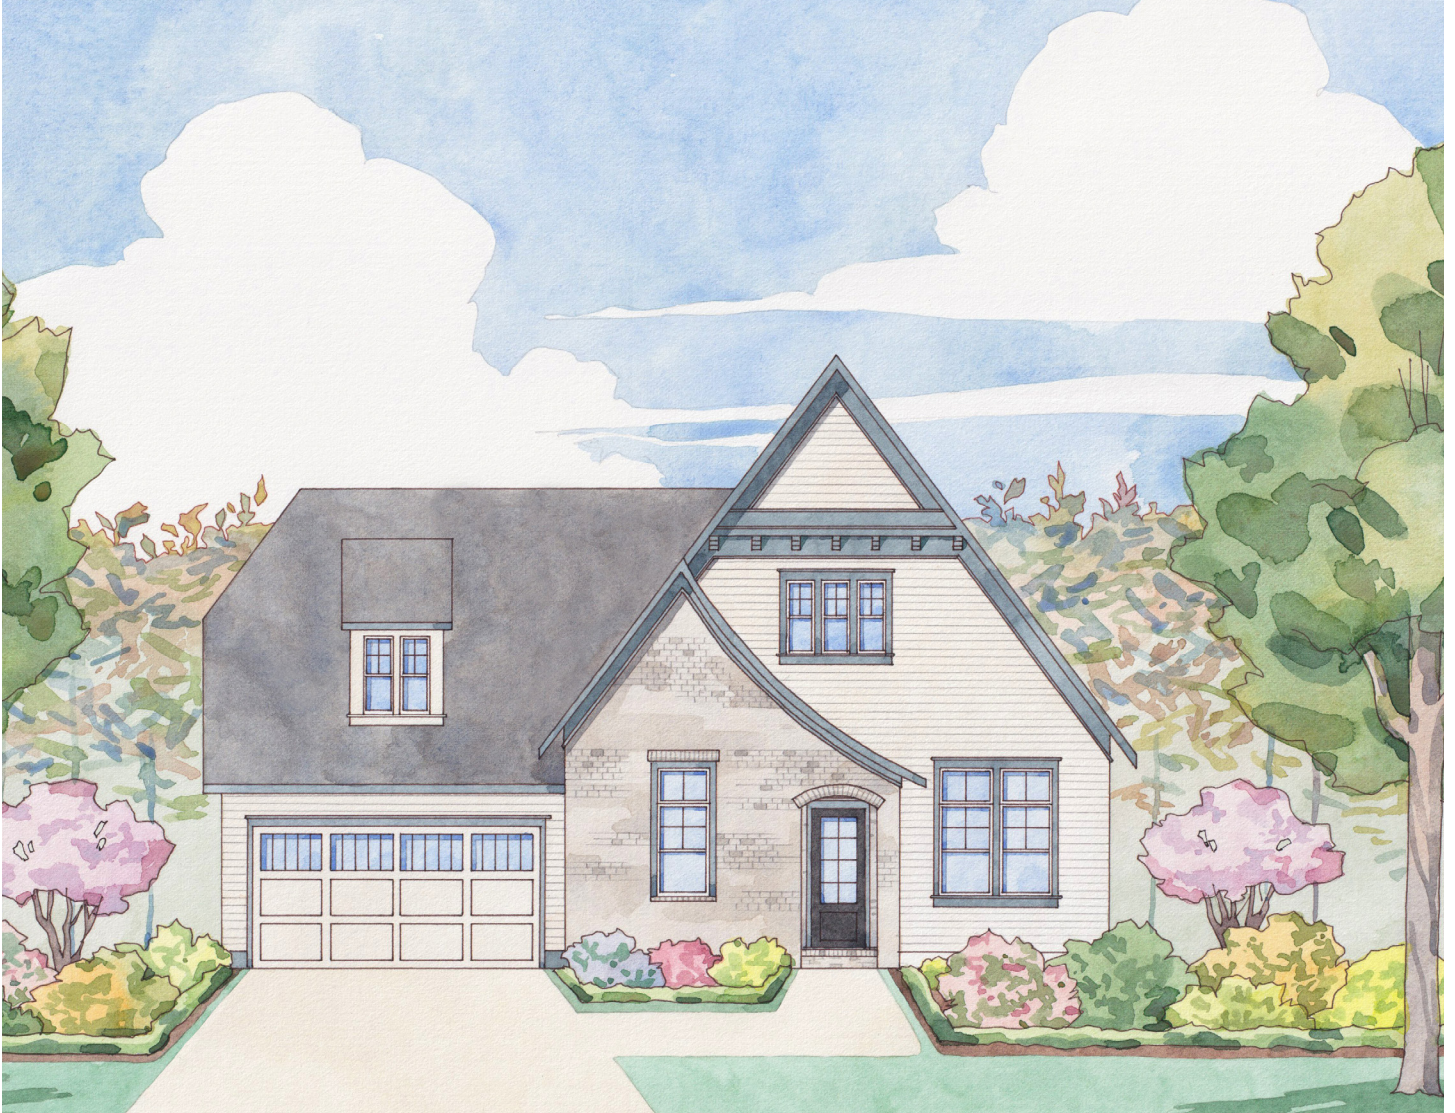

# 2060 GARDEN TERRACE CIR. LOT 16

<b>Plan Name</b>	2425A Windermere
<b>Bedrooms</b>	3
<b>Bathrooms</b>	3.5
<b>1st Floor</b>	2425 sq. ft.

**Thomasena Washington**  
**704-361-6825**